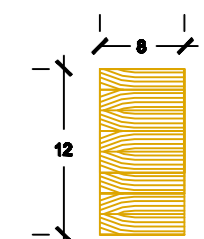

PORXO ALTURA MAXIMA 2.50 M

DETALLE CUBIERTA RESER

- ① Teja ceramica mixta
- ② Rastrelado, sujeccion teja madera 4 x 2 cm
- ③ Liston sujeccion rastrelado teja 4 x 4 cm y placas poliestireno extruido 4 cm
- ④ Capa de Butilo
- ⑤ Liston 4 x 4 cm y placas poliestireno extruido 4 cm
- ⑥ Machihembrado de 1,7 cm
- ⑦ Estructura de madera portante
Viga de Madera laminada 12 x 8 cm

CORREAS Vmad 1
 Altura: 12 cm
 Ancho: 8 cm

VIGA PRINCIPAL Vmad 2
 Altura: 16 cm
 Ancho: 16 cm

PILARES
 Altura: 16 cm
 Ancho: 16 cm

COBERTES RESER S.L.
 CIF: B 647 88 938
 TEL: 93 865 67 28
 615 641 889