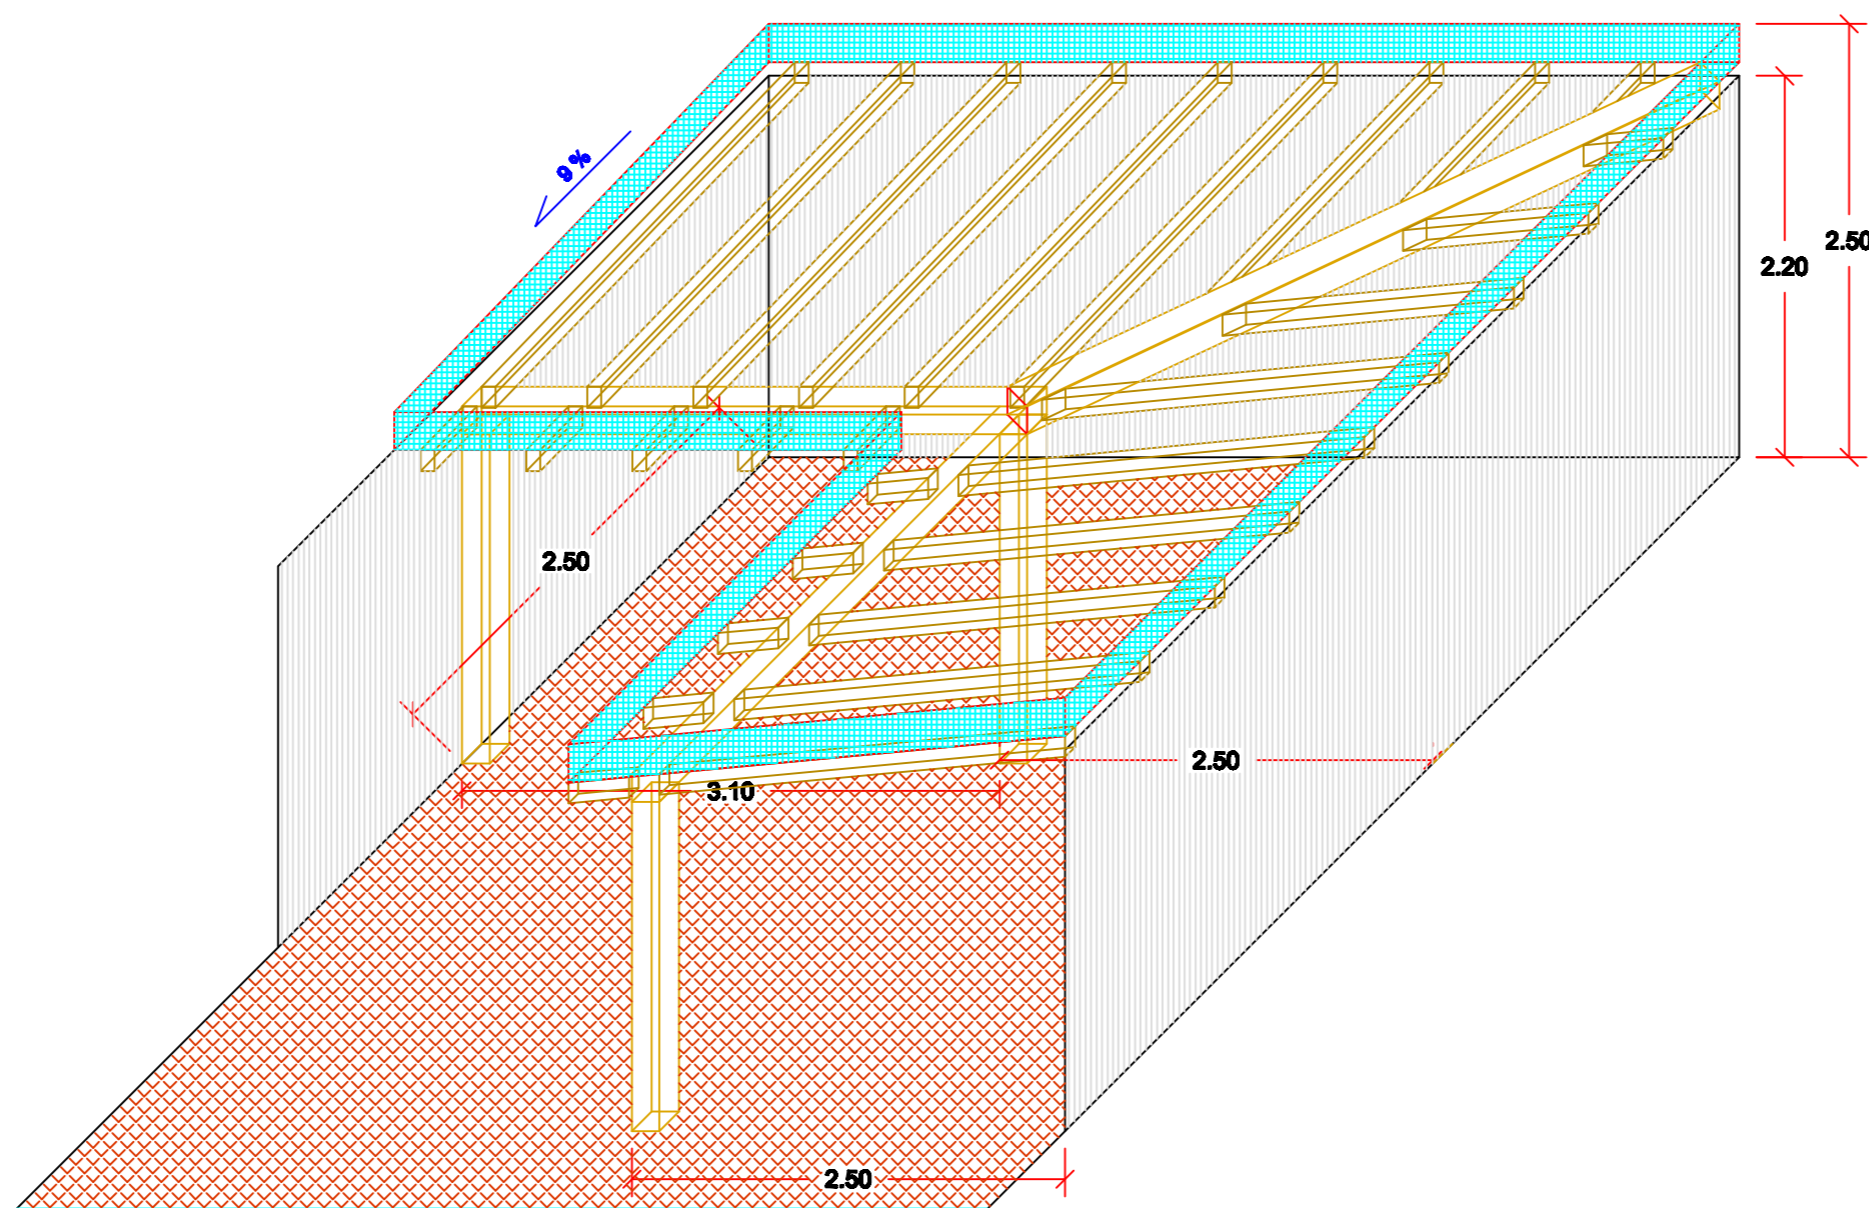

PORXO ALTURA MAXIMA 2.50 M

DETALLE CUBIERTA RESER

- ① Teja ceramica mixta
- ② Rastrelado, sujeccion teja madera 4 x 2 cm
- ③ Liston sujeccion rastrelado teja 4 x 4 cm y placas poliestireno extruido 4 cm
- ④ Capa de Butilo
- ⑤ Liston 4 x 4 cm y placas poliestireno extruido 4 cm
- ⑥ Machihembrado de 1,7 cm
- ⑦ Estructura de madera portante
Viga de Madera laminada 12 x 8 cm

CORREAS Vmad 1
 Altura: 12 cm
 Ancho: 8 cm

VIGA PRINCIPAL Vmad 2
 Altura: 16 cm
 Ancho: 16 cm

PILARES
 Altura: 16 cm
 Ancho: 16 cm

COBERTES RESER S.L.
 CIF: B 647 88 938
 TEL: 93 865 67 28
 615 641 889