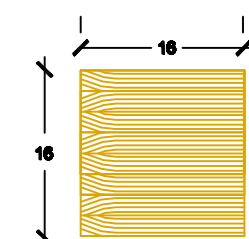

PORXO ALTURA MAXIMA 2.50 M

DETALLE CUBIERTA RESER

- ① Teja ceramica mixta
- ② Rastrelado, sujeccion teja madera 4 x 2 cm
- ③ Liston sujeccion rastrelado teja 4 x 4 cm y placas poliestireno extruido 4 cm
- ④ Capa de Butilo
- ⑤ Liston 4 x 4 cm y placas poliestireno extruido 4 cm
- ⑥ Machihembrado de 1,7 cm
- ⑦ Estructura de madera portante
Viga de Madera laminada 12 x 8 cm

CORREAS Vmad 1
 Altura: 12 cm
 Ancho: 8 cm

VIGA PRINCIPAL Vmad 2
 Altura: 16 cm
 Ancho: 16 cm

PILARES
 Altura: 16 cm
 Ancho: 16 cm

COBERTES RESER S.L.
 CIF: B 647 88 938
 TEL: 93 865 67 28
 615 641 889