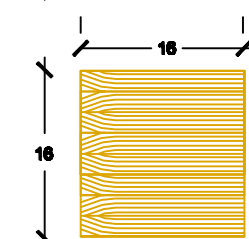

PORXO ALTURA MAXIMA 2.50 M

DETALLE CUBIERTA RESER

- ① Teja ceramica mixta
- ② Rastrelado, sujeccion teja madera 4 x 2 cm
- ③ Liston sujeccion rastrelado teja 4 x 4 cm y placas poliestireno extruido 4 cm
- ④ Capa de Butilo
- ⑤ Liston 4 x 4 cm y placas poliestireno extruido 4 cm
- ⑥ Machihembrado de 1,7 cm
- ⑦ Estructura de madera portante
Viga de Madera laminada 12 x 8 cm

CORREAS Vmad 1
 Altura: 12 cm
 Ancho: 8 cm

VIGA PRINCIPAL Vmad 2
 Altura: 16 cm
 Ancho: 16 cm

PILARES
 Altura: 16 cm
 Ancho: 16 cm

COBERTES RESER S.L.
 CIF: B 647 88 938
 TEL: 93 865 67 28
 615 641 889